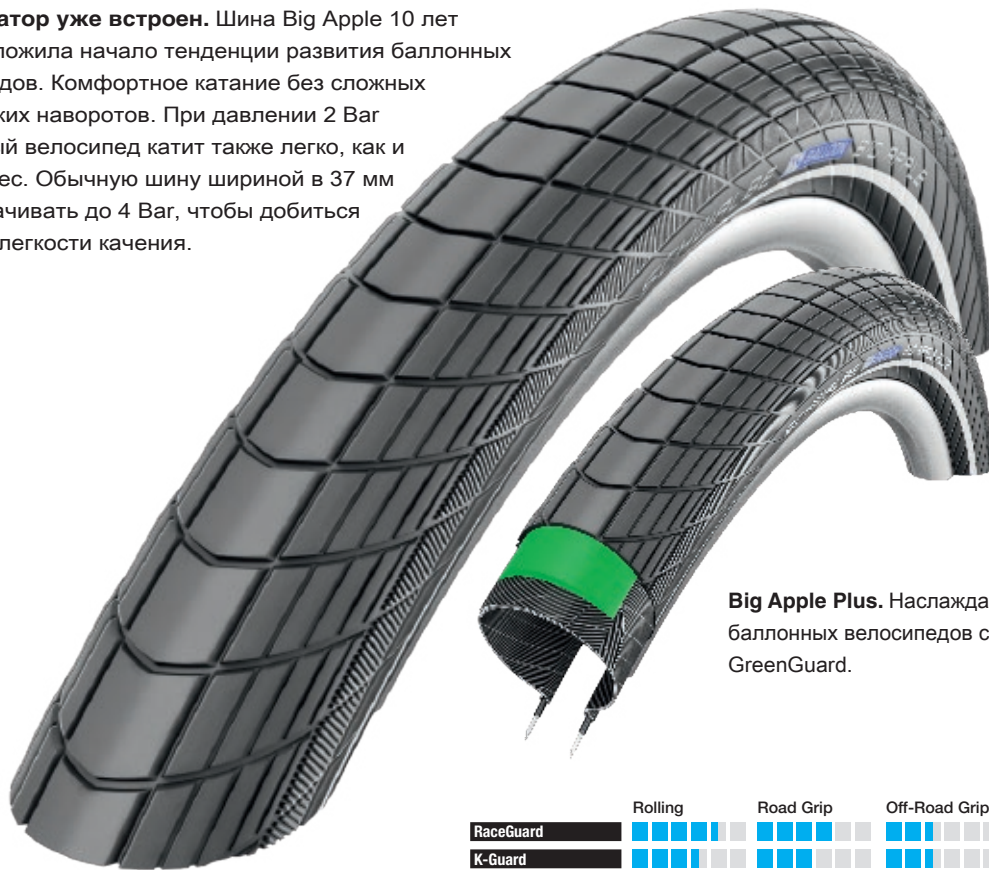

BIG APPLE

Амортизатор уже встроен. Шина Big Apple 10 лет назад положила начало тенденции развития баллонных велосипедов. Комфортное катание без сложных технических наворотов. При давлении 2 Bar баллонный велосипед катит также легко, как и двухподвес. Обычную шину шириной в 37 мм надо накачивать до 4 Bar, чтобы добиться такой же легкости качения.

Big Apple Plus. Наслаждайтесь комфортом баллонных велосипедов с 3-х мм слоем защиты GreenGuard.

	Rolling	Road Grip	Off-Road Grip	Protection	Durability
RaceGuard	■■■■■	■■■■■	■■■	■■■■■	■■■■■
K-Guard	■■■■■	■■■■■	■■■	■■■■■	■■■■■
Big Apple Plus	■■■■■	■■■■■	■■■	■■■■■	■■■■■

BIG APPLE HS 430, Performance Line, Шина с проволочным каркасом

	ETRTO	Size	!	⚡	⚙	●	Skin	Bar	Psi	g	oz	EPI	Load	Art.-No.
16"	50-305	16x2.00	RaceGuard	E-25	Endurance	Black-Reflex	Lite	2.0-5.0	30-70	370	13	67	70 kg	11100683
18"	50-355	18x2.00	RaceGuard	E-25	Endurance	Black-Reflex	Lite	2.0-5.0	30-70	470	17	67	75 kg	11100684
20"	50-406	20x2.00	RaceGuard	E-25	Endurance	Black-Reflex	Lite	2.5-5.0	35-70	495	17	67	85 kg	11100304
	55-406	20x2.15	RaceGuard	E-25	Endurance	Black-Reflex	Lite	2.0-4.0	30-55	530	19	67	95 kg	11100303
24"	50-507	24x2.00	RaceGuard	E-25	Endurance	Black-Reflex	Lite	2.5-5.0	35-70	620	22	67	100 kg	11100302
26"	50-559	26x2.00	RaceGuard	E-25	Endurance	Black-Reflex	Lite	2.5-5.0	35-70	675	24	67	125 kg	11100298
	55-559	26x2.15	RaceGuard	E-25	Endurance	Black-Reflex	Lite	2.0-4.0	30-55	710	25	67	130 kg	11100297
	60-559	26x2.35	RaceGuard	E-25	Endurance	Black-Reflex	Lite	2.0-4.0	30-55	780	28	67	140 kg	11100299
28"	50-622	28x2.00	RaceGuard	E-25	Endurance	Black-Reflex	Lite	2.5-5.0	35-70	740	26	67	135 kg	11100305
	55-622	28x2.15	RaceGuard	E-25	Endurance	Black-Reflex	Lite	2.0-4.0	30-55	810	29	67	140 kg	11100306
	60-622	28x2.35	RaceGuard	E-25	Endurance	Black-Reflex	Lite	2.0-4.0	30-55	890	31	67	145 kg	11100417

Active Line, Шина с проволочным каркасом

12"	50-203	12x2.00	K-Guard		SBC	Black-Reflex	Lite	2.0-4.0	30-55	285	10	50	55 kg	11100681
14"	50-254	14x2.00	K-Guard		SBC	Black-Reflex	Lite	2.0-4.0	30-55	340	12	50	60 kg	11100682
26"	55-559	26x2.15	K-Guard		SBC	Black-Reflex	Twin	2.0-4.0	30-55	920	32	50	115 kg	11100426.01
28"	50-622	28x2.00	K-Guard		SBC	Black-Reflex	Twin	2.5-5.0	35-70	930	33	50	115 kg	11100429.01

BIG APPLE PLUS HS 430, Performance Line, Шина с проволочным каркасом

20"	55-406	20x2.15	GreenGuard	E-25	Endurance	Black-Reflex	Twin	2.0-4.0	30-55	730	26	67	100 kg	11100666
26"	55-559	26x2.15	GreenGuard	E-25	Endurance	Black-Reflex	Twin	2.0-4.0	30-55	1000	35	67	130 kg	11100667
28"	50-622	28x2.00	GreenGuard	E-25	Endurance	Black-Reflex	Twin	2.5-5.0	35-70	1100	39	67	135 kg	11100668