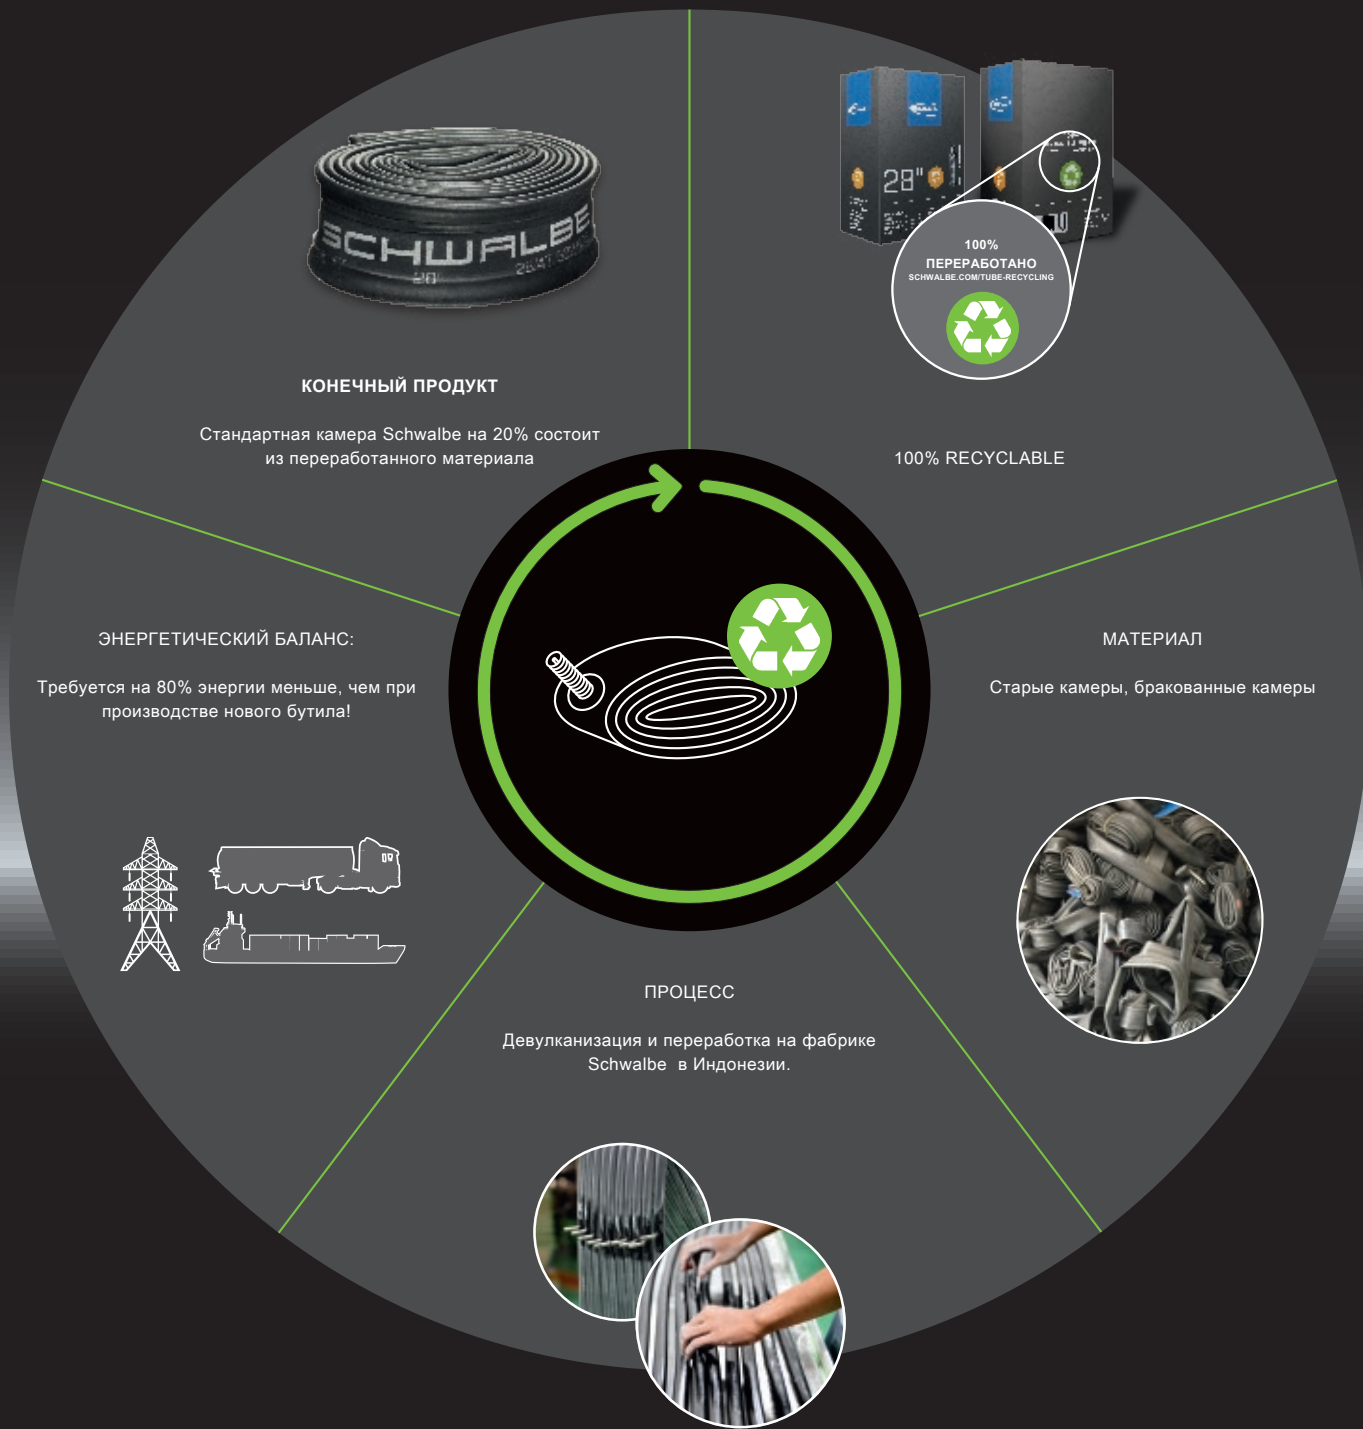

GREEN
WINNER

AWARD 2015

Каждая камера Schwalbe имеет переработанный материал. Без какого-либо снижения качества мы можем использовать переработанные материалы в производстве новых камер.

На нашей фабрике мы разработали процесс девулканизации, который успешно реализуется уже в течение нескольких лет. Уже сейчас каждая камера Schwalbe на 20% состоит из старых камер.

Даже принимая во внимание все транспортные расходы, энергетический баланс для нас – позитивный. Используется только 5-я часть энергии, необходимой для производства нового бутика.